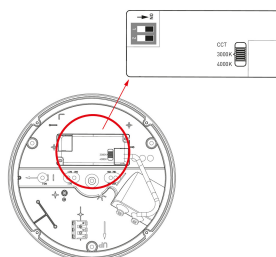

Halo Eye

SNRO	KOODI	KG	TUOTESARJA
			Halo Eye

Asennus

Rakenne

Himmennys ja ohjaus

Langaton valaistuksen ohjaus Casambi

Valotekniset tiedot

Elinikä ja suorituskyky

Mitat

Sähkötekniset tiedot